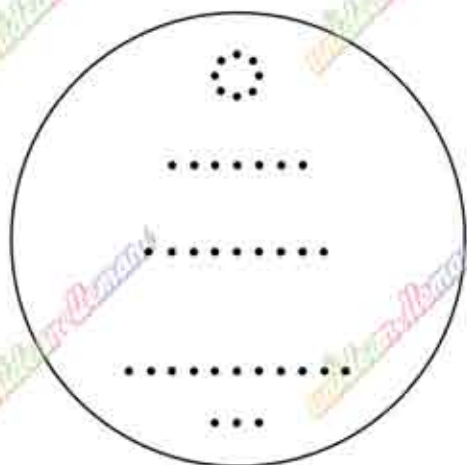

# Schema Alberino di Natale da ricamare

12 CM

9 CM

6 CM

3 CM