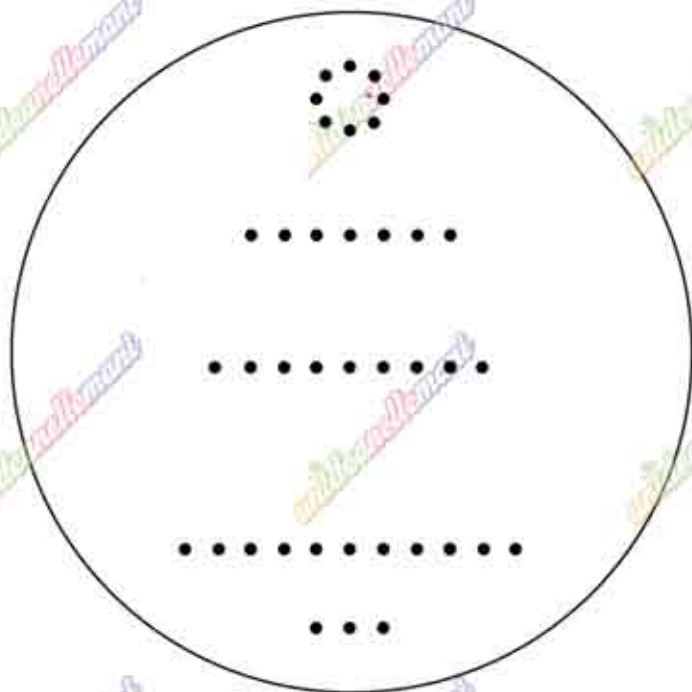

# Schema Alberino di Natale da ricamare

12 CM

9 CM

6 CM

3 CM