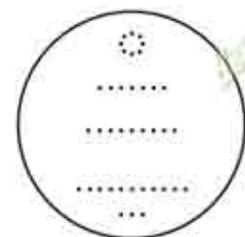

# Schema Alberino di Natale da ricamare

12 CM

9 CM

6 CM

3 CM